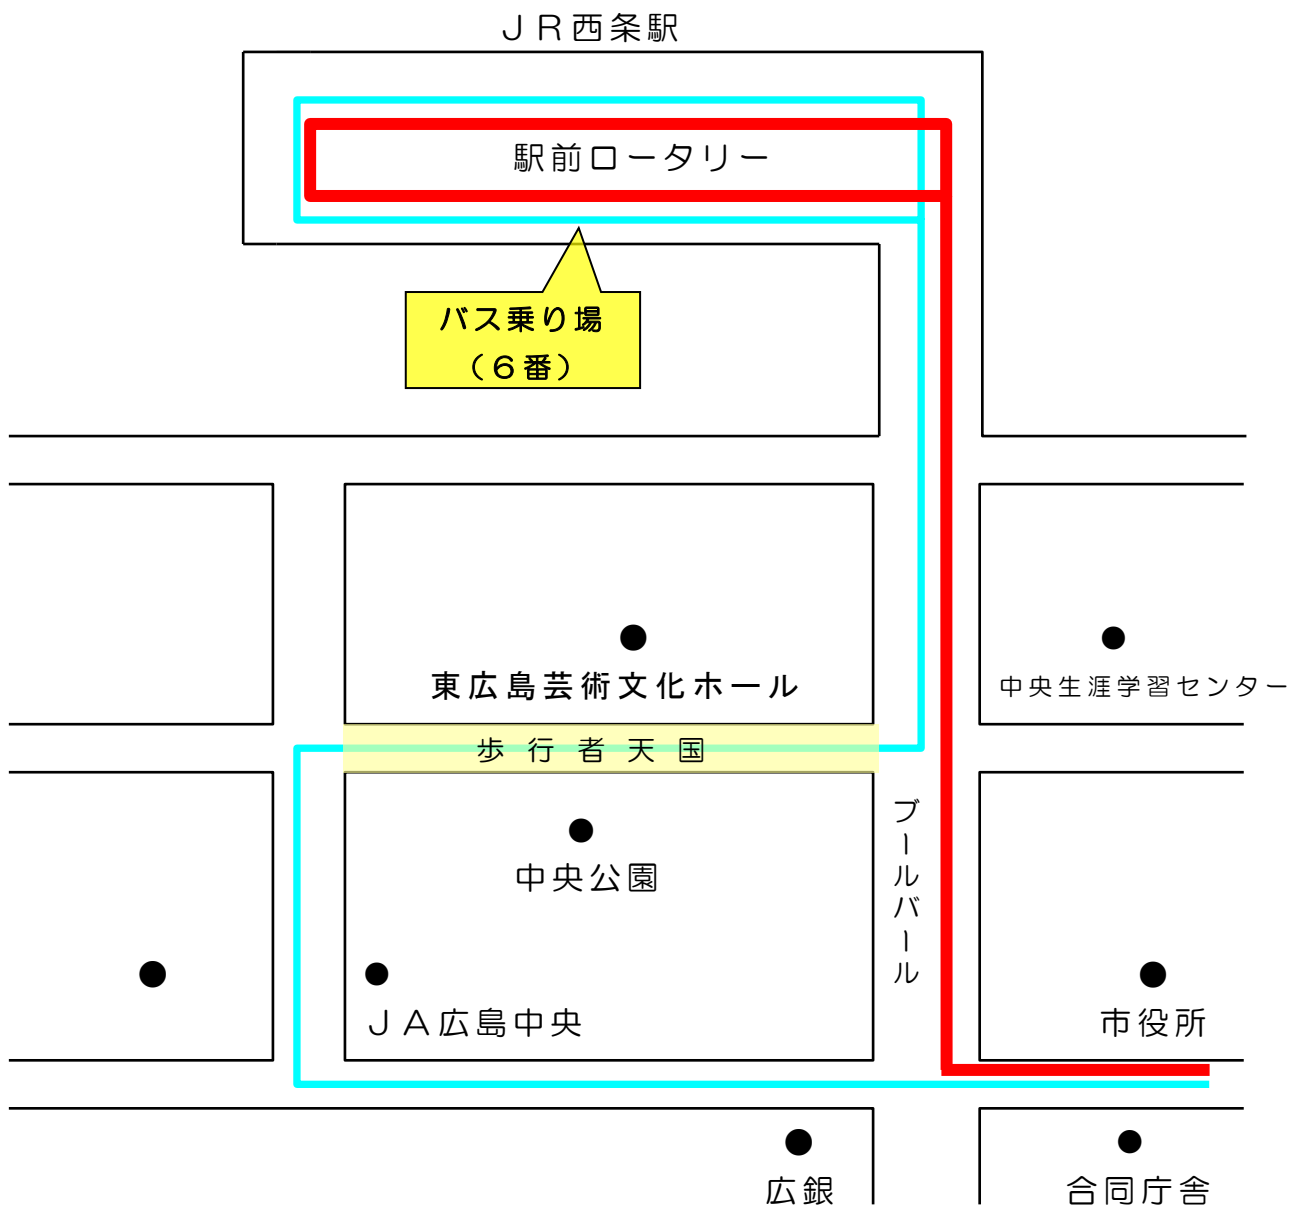

# リハセンターバス運行経路の変更について

10/12(土)・10/13(日)に開催の酒まつりの交通規制に伴い、下図のとおりリハバスの運行経路の変更を行います。

(運行時間の変更はありません。)

【2便(リハセンター9:27発)～終便迄】

渋滞が予想されるため、到着時間が遅れる可能性があります。

バス運行図

— 通常運行 — 10/12(土)・10/13(日)変更経路